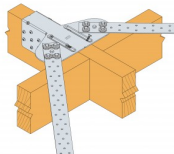

WSK1 er et nyt vindafstivningssystem til montage på overside eller underside af ubrudte tagflader.

[ETA-10/0440](#), [UK-DoP-e10/0440](#)

EGENSKABER

Fordele

- Passer optimalt til BAN40
- Vindtrækbåndet kan monteres direkte på beslaget, uden brug af koblingsbeslag
- Ét samlet sæt som passer både til over og underside

ANVENDELSE

Anvendelsesområder

- Bruges til vindafstivning

TEKNISK DATA

Indhold

Art. nr.	DB nr.	Beskrivelse
WSK1	1865761	Wind secure kit 1

MONTERING

Fastgørelse

- Brug de medfølgende CSA 5.0x40 og 5.0x70 træskruer iht. den medfølgende vejledning