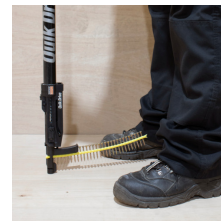

QDPRO76SKE
QDPRO76SKE - Automatnos

Med Simpson Strong-Ties QDPRO76SKE-system är det snabbt och enkelt att montera golvspånskivor och andra typer av träfiberskivor när den kombineras med antingen TTF eller WSV golvspånskruvar. Montering kan utföras stående vilket är ergonomiskt då det avlastar både rygg och knän.

Egenskaper

Material

- Teflon®

Fördelar

- Självlåsande djupkontroll för konsekvent försänkning
- Automatnosen har "Sure-Grip" som stabiliserar bandet och ger ännu bättre montering med långa skruvar..
- Bitshållare 191E-RC ingår i paketet

Tillgängliga kit

QDPRO76SKE kitet innehåller:

- **QDPRO76SKE automatnos**
- **QDEXTE förlängare**
- **Praktisk verktygsväska & skruppåse**
- **MANDREL191E-RC bitsförlängare**
- **Extra bits**

Användning

Användningsområden

- Golvläggning