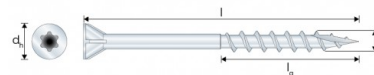

TTFA4-E

Quik Drive® Nordisk trallskruv, rostfri/syrafast A4

Teknisk data

Dimensioner

Art. nr.	d_h	d	l	Antal per band	Antal per förpackning	Rekommenderad RPM	Rekommenderade Quik Drive system
TTFA455E	7	4.2	55	30	2000	2500	QDPR064E/QDPR076E