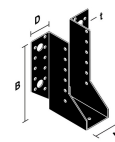

BSNN-PB

Design Series svartlackerad balksko

Balkskor används för att fästa horisontella balkar i en träkonstruktion. Vill man ha en lutning på takkonstruktionen kan man såga balken så att den får önskad vinkel.

Egenskaper

Features

- Lackerad med RAL9005 vilket ger en mattsvart finish
- Kan monteras med CSA-PB, SSH-PB eller SSF-PB

BSNN-PB

Design Series svartlackerad balksko

Teknisk data

Dimensions

Art. nr.	DB nr.	NOBB nr.	A	B	D	t	Qty per box
BSNN45/93PB	2397311	-	45	93	27	2	20
BSNN45/138PB	2397312	-	45	138	27	2	15
BSNN48/91PB	-	-	48	91	27	2	20
BSNN48/136PB	-	-	48	136	27	2	15