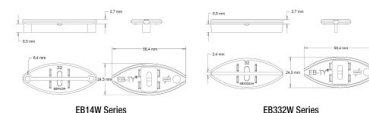

## Teknisk data

### Dimensioner

Art. nr.	Brädavstånd	EB-TY Premium antal.	Skruv antal.	Skruv längd	IPE plug antal.
EB332WD316R175	2.4 mm	175	190	4.3x57	12
EB14WD316R175	6.4 mm	175	190		12