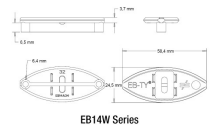

EB-TY® Premium Premium Hidden Deck-Fastening System

Det nya EB-TY Premium dolda däckfäste-system är den idealiska lösningen som kombinerar styrka med enkel installation i en fästordning som inte stör däckets färdiga utseende.

Egenskaper

Material

- EB-TY Premium-biscuits
- Typ A4 rostfri trimhuvudskruvar med 6-spårs fäste och svartmålade huvuden ger en dold finish och smälter in med EB-TY-biscuit
- IPE-pluggar för installation av första och sista brädan
- EB-GUIDE förbormningsverktyg för mer exakt vinkeljustering av fästdon
- 3,175 mm snabbkopplingsklar slagborr
- T-15 6-spårs bit för minskad risk för att skruvhuvudet glider

Fördelar

- Enkel att installera för professionella byggare och hemmafixare
- Perfekt för hårda träslag
- För bostads- och kommersiella tillämpningar
- Den patenterade bågformen på EB-TY hjälper också till att underlätta isättning - fungerar med förfrästa oeg spårade skåror.
- Förhindrar att skruven dras för långt, vilket hjälper till att säkerställa konsekventa och kvalitativa installationer.
- Ger större hållfasthet och ökad utdragsmotstånd

Användning

Applications

*

When to use

.

EB14W Series