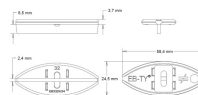

EB332W Series