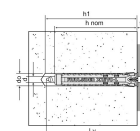

Esta versão alargada da cavilha X1 melhora o desempenho e a resistência da cavilha, com uma maior área de aderência aos suportes compactos e uma rosácea mais larga na placa de gesso simples ou dupla.

NOVO

Referência	Product Reference	Hole diameter x anchor length [d _o xL] [mm]	Screw diameter (Min / Max)	Hole diameter [d _o] [mm]	Min. hole depth* [h ₁] [mm]	Nominal embedment depth* [h _{nom}] [mm]	Qty per box	Qty per outer box [mm]
6007000605000	X1 evo-L	Ø6x50	Ø4 - Ø5	6	60	50	200	1600
6007000806000		Ø8x60	Ø4,5 - Ø6	8	70	60	100	800

**Values refer to installation on solid or part hollow base materials.*

**Load values, please refer to the document in the download tab of the page.*

**These values are for guidance only*

Product Dimensions Plug with Chipboard Screw

Table "Product Dimensions Plug with Chipboard Screw" cannot be displayed : no references available.

X1 evo-L
Cavilha de nylon universal 4 segmentos

Execução