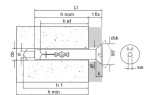

TSA-PATTEN

Cavilha metálica fêmea carga pesada opção 7

A cavilha metálica TSA-PATTEN com manga é adequada para fixar elementos não estruturais a suportes sólidos e é fácil e rápida de instalar devido à sua expansão com binário de aparafusamento reduzido.

TSA-PATTEN
Cavilha metálica fêmea carga pesada opção 7

Dados técnicos

Dimensões

Table "Dimensões" cannot be displayed : no references available.

Dimensões cavilha com parafuso de cabeça sextavada

Referência	Product Reference	Ø furo x espessura da peça a ser fixada [d] x [mm]	Ø parafuso [d] [mm]	Profundidade mínima de perfuração [h1] [mm]	Profundidade de ancoragem nominal [hnom.] [mm]	Profundidade mínima de ancoragem [hef.] [mm]	Ø do furo da peça a ser fixada [df.] [mm]	Espessura mínima do suporte [hmin.] [mm]	Par de instalação [Tinst] [Nm]	Chave SW [SW]	Comprimento total [Lt] [mm]
79602B0804500	TSA-PATTEN	8/08	M6	50	36	23	10	100	7	10	49
79602B0806000		8/23	M6	50	36	23	10	100	7	10	64
79602B0808000		8/43	M6	50	36	23	10	100	7	10	84
79602B0810000		8/63	M6	50	36	23	10	100	7	10	104
79602B1006000		10/15	M8	60	43	31	12	100	15	13	65
79602B1008000		10/35	M8	60	43	31	12	100	15	13	85
79602B1010000		10/55	M8	60	43	31	12	100	15	13	105
79602B1012000		10/75	M8	60	43	31	12	100	15	13	125
79602B1014000		10/95	M8	60	43	31	12	100	15	13	145
79602B1207000		12/17	M10	65	50	36	14	100	30	17	76
79602B1210000		12/47	M10	65	50	36	14	100	30	17	106
79602B1213000		12/77	M10	65	50	36	14	100	30	17	136

Dimensões cavilha com parafuso de cabeça fresada

Table "Dimensões cavilha com parafuso de cabeça fresada" cannot be displayed : no references available.

TSA-PATTEN

Cavilha metálica fêmea carga pesada opção 7