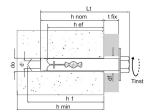

TSA-PATTEN

Cavilha metálica fêmea carga pesada opção 7

A cavilha metálica TSA-PATTEN com manga é adequada para fixar elementos não estruturais a suportes sólidos e é fácil e rápida de instalar devido à sua expansão com binário de aparafusamento reduzido.

Características

Matéria

- Aço eletrogalvanizado.

Vantagens

- Expansão uniforme da manga graças a 3 segmentos de expansão feitos a partir de uma única peça de aço,
- A forma especial dos 3 segmentos de expansão garante o aperto do elemento a fixar ao suporte durante a expansão.

TSA-PATTEN
Cavilha metálica fêmea carga pesada opção 7

Dados técnicos

Dimensões

Table "Dimensões" cannot be displayed : no references available.

Dimensões cavilha com parafuso de cabeça sextavada

Referência	Product Reference	Ø furo x espessura da peça a ser fixada [d] x [mm]	Ø parafuso [d] [mm]	Profundidade mínima de perfuração [h1] [mm]	Profundidade de ancoragem nominal [hnom.] [mm]	Profundidade mínima de ancoragem [hef.] [mm]	Ø do furo da peça a ser fixada [df.] [mm]	Espessura mínima do suporte [hmin.] [mm]	Par de instalação [Tinst] [Nm]	Chave SW [SW]	Comprimento total [Lt] [mm]
79602B0804500	TSA-PATTEN	8/08	M6	50	36	23	10	100	7	10	49
79602B0806000		8/23	M6	50	36	23	10	100	7	10	64
79602B0808000		8/43	M6	50	36	23	10	100	7	10	84
79602B0810000		8/63	M6	50	36	23	10	100	7	10	104
79602B1006000		10/15	M8	60	43	31	12	100	15	13	65
79602B1008000		10/35	M8	60	43	31	12	100	15	13	85
79602B1010000		10/55	M8	60	43	31	12	100	15	13	105
79602B1012000		10/75	M8	60	43	31	12	100	15	13	125
79602B1014000		10/95	M8	60	43	31	12	100	15	13	145
79602B1207000		12/17	M10	65	50	36	14	100	30	17	76
79602B1210000		12/47	M10	65	50	36	14	100	30	17	106
79602B1213000		12/77	M10	65	50	36	14	100	30	17	136