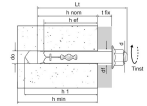

TSA-PATTEN

Cavilha metálica fêmea carga pesada opção 7

A cavilha metálica TSA-PATTEN com manga é adequada para fixar elementos não estruturais a suportes sólidos e é fácil e rápida de instalar devido à sua expansão com binário de aparafusamento reduzido.

Características

Matéria

- Aço eletrogalvanizado.

Vantagens

- Expansão uniforme da manga graças a 3 segmentos de expansão feitos a partir de uma única peça de aço,
- A forma especial dos 3 segmentos de expansão garante o aperto do elemento a fixar ao suporte durante a expansão.

TSA-PATTEN
Cavilha metálica fêmea carga pesada opção 7

Dados técnicos

Dimensões

Table "Dimensões" cannot be displayed : no references available.

Dimensões cavilha com parafuso de cabeça sextavada

Referência	Product Reference	Ø furo x espessura da peça a ser fixada [d] x [mm]	Ø parafuso [d] [mm]	Profundidade mínima de perfuração [h1] [mm]	Profundidade de ancoragem nominal [hnom.] [mm]	Profundidade mínima de ancoragem [hef.] [mm]	Ø do furo da peça a ser fixada [df.] [mm]	Espessura mínima do suporte [hmin.] [mm]	Par de instalação [Tinst] [Nm]	Chave SW [SW]	Comprimento total [Lt] [mm]
79602B0804500	TSA-PATTEN	8/08	M6	50	36	23	10	100	7	10	49
79602B0806000		8/23	M6	50	36	23	10	100	7	10	64
79602B0808000		8/43	M6	50	36	23	10	100	7	10	84
79602B0810000		8/63	M6	50	36	23	10	100	7	10	104
79602B1006000		10/15	M8	60	43	31	12	100	15	13	65
79602B1008000		10/35	M8	60	43	31	12	100	15	13	85
79602B1010000		10/55	M8	60	43	31	12	100	15	13	105
79602B1012000		10/75	M8	60	43	31	12	100	15	13	125
79602B1014000		10/95	M8	60	43	31	12	100	15	13	145
79602B1207000		12/17	M10	65	50	36	14	100	30	17	76
79602B1210000		12/47	M10	65	50	36	14	100	30	17	106
79602B1213000		12/77	M10	65	50	36	14	100	30	17	136