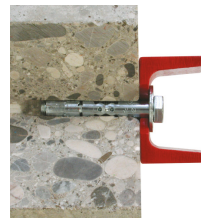

TSA-PATTEN

Cavilha metálica fêmea carga pesada opção 7

A cavilha metálica TSA-PATTEN com manga é adequada para fixar elementos não estruturais a suportes sólidos e é fácil e rápida de instalar devido à sua expansão com binário de aparafusamento reduzido.

Características

Matéria

- Aço eletrogalvanizado.

Vantagens

- Expansão uniforme da manga graças a 3 segmentos de expansão feitos a partir de uma única peça de aço,
- A forma especial dos 3 segmentos de expansão garante o aperto do elemento a fixar ao suporte durante a expansão.

Aplicações

Áreas de utilização

- Marcenaria metálica,
- Parapeitos,
- Portas de garagem,
- Painéis metálicos,
- Equipamento diverso.

Suporte

- Betão não fissurado,
- Pedra,
- Alvenaria de blocos maciços (compatibilidade por verificar).

TSA-PATTEN
Cavilha metálica fêmea carga pesada opção 7

Dados técnicos

Dimensões

Table "Dimensões" cannot be displayed : no references available.

Dimensões cavilha com parafuso de cabeça sextavada

Referência	Product Reference	Ø furo x espessura da peça a ser fixada [d] x [mm]	Ø parafuso [d] [mm]	Profundidade mínima de perfuração [h1] [mm]	Profundidade de ancoragem nominal [hnom.] [mm]	Profundidade mínima de ancoragem [hef.] [mm]	Ø do furo da peça a ser fixada [df.] [mm]	Espessura mínima do suporte [hmin.] [mm]	Par de instalação [Tinst] [Nm]	Chave SW [SW]	Comprimento total [Lt] [mm]
79602B0804500	TSA-PATTEN	8/08	M6	50	36	23	10	100	7	10	49
79602B0806000		8/23	M6	50	36	23	10	100	7	10	64
79602B0808000		8/43	M6	50	36	23	10	100	7	10	84
79602B0810000		8/63	M6	50	36	23	10	100	7	10	104
79602B1006000		10/15	M8	60	43	31	12	100	15	13	65
79602B1008000		10/35	M8	60	43	31	12	100	15	13	85
79602B1010000		10/55	M8	60	43	31	12	100	15	13	105
79602B1012000		10/75	M8	60	43	31	12	100	15	13	125
79602B1014000		10/95	M8	60	43	31	12	100	15	13	145
79602B1207000		12/17	M10	65	50	36	14	100	30	17	76
79602B1210000		12/47	M10	65	50	36	14	100	30	17	106
79602B1213000		12/77	M10	65	50	36	14	100	30	17	136