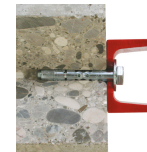

TSA-PATTEN

Cavilha metálica fêmea carga pesada opção 7

A cavilha metálica TSA-PATTEN com manga é adequada para fixar elementos não estruturais a suportes sólidos e é fácil e rápida de instalar devido à sua expansão com binário de aparafusamento reduzido.

Características

Matéria

- Aço eletrogalvanizado.

Vantagens

- Expansão uniforme da manga graças a 3 segmentos de expansão feitos a partir de uma única peça de aço,
- A forma especial dos 3 segmentos de expansão garante o aperto do elemento a fixar ao suporte durante a expansão.

Aplicações

Áreas de utilização

- Marcenaria metálica,
- Parapeitos,
- Portas de garagem,
- Painéis metálicos,
- Equipamento diverso.

Suporte

- Betão não fissurado,
- Pedra,
- Alvenaria de blocos maciços (compatibilidade por verificar).

TSA-PATTEN
Cavilha metálica fêmea carga pesada opção 7

Dados técnicos

Dimensões

Table "Dimensões" cannot be displayed : no references available.

Dimensões cavilha com parafuso de cabeça sextavada

Referência	Product Reference	Ø furo x espessura da peça a ser fixada [d] x [mm]	Ø parafuso [d] [mm]	Profundidade mínima de perfuração [h1] [mm]	Profundidade de ancoragem nominal [hnom.] [mm]	Profundidade mínima de ancoragem [hef.] [mm]	Ø do furo da peça a ser fixada [df.] [mm]	Espessura mínima do suporte [hmin.] [mm]	Par de instalação [Tinst] [Nm]	Chave SW [SW]	Comprimento total [Lt] [mm]
79602B0804500	TSA-PATTEN	8/08	M6	50	36	23	10	100	7	10	49
79602B0806000		8/23	M6	50	36	23	10	100	7	10	64
79602B0808000		8/43	M6	50	36	23	10	100	7	10	84
79602B0810000		8/63	M6	50	36	23	10	100	7	10	104
79602B1006000		10/15	M8	60	43	31	12	100	15	13	65
79602B1008000		10/35	M8	60	43	31	12	100	15	13	85
79602B1010000		10/55	M8	60	43	31	12	100	15	13	105
79602B1012000		10/75	M8	60	43	31	12	100	15	13	125
79602B1014000		10/95	M8	60	43	31	12	100	15	13	145
79602B1207000		12/17	M10	65	50	36	14	100	30	17	76
79602B1210000		12/47	M10	65	50	36	14	100	30	17	106
79602B1213000		12/77	M10	65	50	36	14	100	30	17	136