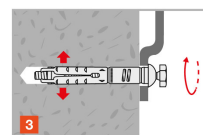

Matéria

- Aço eletro galvanizado.

Vantagens

- Corpo de uma só peça, com um sistema exclusivo de fixação por cone,
- Fácil e seguro de instalar graças à cabeça especial: a parte hexagonal destaca-se quando o binário é alcançado.

NOVO

EZ

INTERIOR

FM-MP3 evo SAFER
Cavilha metálica anti-intrusão

Dados técnicos

Dimensões

Referência	Product Reference	Dimensões [ØxL] [mm]	Esp. [tfix] peça a ser fixada [mm]	Ø furo [d0] [mm]	Profundidade mínima de perfuração [h1] [mm]	Profundidade de ancoragem nominal [hnom]. [mm]	Profundidade mínima de ancoragem [hef]. [mm]	Ø máximo do furo da peça a ser fixada [df]. [mm]	Espessura mínima do suporte [hmin]. [mm]	Ø tampa [ØA] [mm]	Qty por caixa	Qty por embalagem
73313B1207500	FM-MP3 evo SAFER	M8x75	30	12	70	50	43	13	100	17	50	250

FM-MP3 evo SAFER Cavilha metálica anti-intrusão

Execução

Installation data

Referência	Product Reference	Dimensões [ØxL] [mm]	Ø drilling hole [d0] [mm]	Min. drill depth [h1] [mm]	Ø drilling fixture [df] [mm]	Wrench size [SW] [mm]	Embedment depth [hef] [mm]	Min. support thickness [hmin] [mm]
73313B1207500	FM-MP3 evo SAFER	M8x75	12	70	13	17	43	100