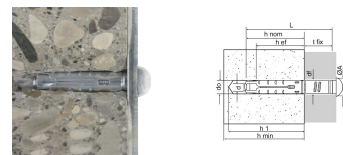

Matéria

- Aço eletro galvanizado.

Vantagens

- Corpo de uma só peça, com um sistema exclusivo de fixação por cone,
- Fácil e seguro de instalar graças à cabeça especial: a parte hexagonal destaca-se quando o binário é alcançado.

NOVO

EZ

INTERIOR

FM-MP3 evo SAFER
Cavilha metálica anti-intrusão

Dados técnicos

Dimensões

Referência	Product Reference	Dimensões [ØxL] [mm]	Esp. [tfix] peça a ser fixada [mm]	Ø furo [d0] [mm]	Profundidade mínima de perfuração [h1] [mm]	Profundidade de ancoragem nominal [hnom]. [mm]	Profundidade mínima de ancoragem [hef]. [mm]	Ø máximo do furo da peça a ser fixada [df]. [mm]	Espessura mínima do suporte [hmin]. [mm]	Ø tampa [ØA] [mm]	Qty por caixa	Qty por embalagem
73313B1207500	FM-MP3 evo SAFER	M8x75	30	12	70	50	43	13	100	17	50	250

FM-MP3 evo SAFER Cavilha metálica anti-intrusão

Execução

Installation data

Referência	Product Reference	Dimensões [ØxL] [mm]	Ø drilling hole [d0] [mm]	Min. drill depth [h1] [mm]	Ø drilling fixture [df] [mm]	Wrench size [SW] [mm]	Embedment depth [hef] [mm]	Min. support thickness [hmin] [mm]
73313B1207500	FM-MP3 evo SAFER	M8x75	12	70	13	17	43	100