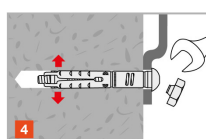

Matéria

- Aço eletro galvanizado.

Vantagens

- Corpo de uma só peça, com um sistema exclusivo de fixação por cone,
- Fácil e seguro de instalar graças à cabeça especial: a parte hexagonal destaca-se quando o binário é alcançado.

NOVO

EZ

INTERIOR

FM-MP3 evo SAFER
Cavilha metálica anti-intrusão

Dados técnicos

Dimensões

Referência	Product Reference	Dimensões [ØxL] [mm]	Esp. [tfix] peça a ser fixada [mm]	Ø furo [d0] [mm]	Profundidade mínima de perfuração [h1] [mm]	Profundidade de ancoragem nominal [hnom]. [mm]	Profundidade mínima de ancoragem [hef]. [mm]	Ø máximo do furo da peça a ser fixada [df]. [mm]	Espessura mínima do suporte [hmin]. [mm]	Ø tampa [ØA] [mm]	Qty por caixa	Qty por embalagem
73313B1207500	FM-MP3 evo SAFER	M8x75	30	12	70	50	43	13	100	17	50	250

FM-MP3 evo SAFER Cavilha metálica anti-intrusão

Execução

Installation data

Referência	Product Reference	Dimensões [ØxL] [mm]	Ø drilling hole [d0] [mm]	Min. drill depth [h1] [mm]	Ø drilling fixture [df] [mm]	Wrench size [SW] [mm]	Embedment depth [hef] [mm]	Min. support thickness [hmin] [mm]
73313B1207500	FM-MP3 evo SAFER	M8x75	12	70	13	17	43	100