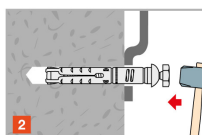

Matéria

- Aço eletro galvanizado.

Vantagens

- Corpo de uma só peça, com um sistema exclusivo de fixação por cone,
- Fácil e seguro de instalar graças à cabeça especial: a parte hexagonal destaca-se quando o binário é alcançado.

NOVO

EZ

INTERIOR

FM-MP3 evo SAFER
Cavilha metálica anti-intrusão

Dados técnicos

Dimensões

Referência	Product Reference	Dimensões [ØxL] [mm]	Esp. [tfix] peça a ser fixada [mm]	Ø furo [d0] [mm]	Profundidade mínima de perfuração [h1] [mm]	Profundidade de ancoragem nominal [hnom]. [mm]	Profundidade mínima de ancoragem [hef]. [mm]	Ø máximo do furo da peça a ser fixada [df]. [mm]	Espessura mínima do suporte [hmin]. [mm]	Ø tampa [ØA] [mm]	Qty por caixa	Qty por embalagem
73313B1207500	FM-MP3 evo SAFER	M8x75	30	12	70	50	43	13	100	17	50	250

FM-MP3 evo SAFER Cavilha metálica anti-intrusão

Execução

Installation data

Referência	Product Reference	Dimensões [ØxL] [mm]	Ø drilling hole [d0] [mm]	Min. drill depth [h1] [mm]	Ø drilling fixture [df] [mm]	Wrench size [SW] [mm]	Embedment depth [hef] [mm]	Min. support thickness [hmin] [mm]
73313B1207500	FM-MP3 evo SAFER	M8x75	12	70	13	17	43	100