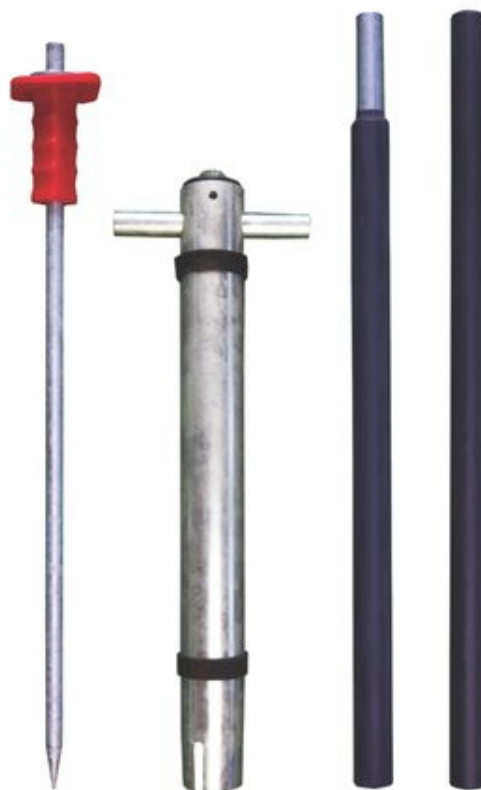

GS-KIT Manuelt monteringssett

Håndinstallasjonssettet kan brukes med både våre GSF- og GSA-jordskruer. Dette settet er for manuell installasjon.

Egenskaper

Innholder

I GS-KIT finner du en:

- manuell skiftenøkkel
- forlengelsesstenger
- monteringsspyd for jordskruer (GS-IS)

GS-KIT
Manuelt monteringssett

Teknisk data

Beskrivelse

Art. nr.	Art. nr.	NOBB nr.	Tilknyttede produkter	Box Quantity
GS-KIT	59101	54644164	GSA, GSF	1

GS-KIT
Manuelt monteringssett

Montering

Installasjon

Montering av jordskruer vertikalt eller i vinkel.

Skruedybde: 85 cm

Vekt: 9 kg