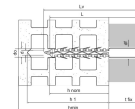

Voordelen

- Gecontroleerde uitzetting tijdens de installatie.

Toepassingen

Toepassingsgebieden

- Bevestigingen voor schrijnwerk,
- Bevestiging van houten elementen.

Ondergrond

- Ongescheurd beton,
- Hol en vol metselwerk.

TUP4
Lange nylonplug met hoge uitzetting

Technische gegevens

Afmetingen

Referentie	Product Reference	Hole diameter x anchor length [d _o xL] [mm]	Fixture thickness [t _{fix}] [mm]	Min. hole depth [h ₁] [mm]	Nominal embedment depth [h _{nom}] [mm]	Min. support thickness [h _{min}] [mm]	Hole diameter in fixture [d _f] [mm]	Screw diameter [d] [mm]	Screw length [L _v] [mm]	Qty per box	Qty per outer box [mm]
64103B0808000	TUP4	Ø8x80	10	80	70	125	8	5.5	85	100	1000
64103B0810000		Ø8x100	30	80	70	125	8	5.5	105	50	500
64103B0812000		Ø8x120	50	80	70	125	8	5.5	125	50	500
64103B1008500		Ø10x85	15	80	70	125	10	7	90	100	500
64103B1010000		Ø10x100	30	80	70	125	10	7	105	50	500
64103B1011500		Ø10x115	45	80	70	125	10	7	120	50	500
64103B1013500		Ø10x135	65	80	70	125	10	7	140	50	250
64103B1016000		Ø10x160	90	80	70	125	10	7	165	50	250
64103B1020000		Ø10x200	130	80	70	125	10	7	205	50	250

Product Dimensions Hex-head Screw

Referentie	Product Reference	Hole diameter x anchor length [d _o xL] [mm]	Fixture thickness [t _{fix}] [mm]	Min. hole depth [h ₁] [mm]	Nominal embedment depth [h _{nom}] [mm]	Min. support thickness [h _{min}] [mm]	Hole diameter in fixture [d _f] [mm]	Screw diameter [d] [mm]	Screw length [L _v] [mm]	Qty per box	Qty per outer box [mm]
64101B1008500	TUP4	Ø10x85	15	80	70	125	10	7	90	100	500
64101B1010000		Ø10x100	30	80	70	125	10	7	105	50	500
64101B1011500		Ø10x115	45	80	70	125	10	7	120	50	500
64101B1013500		Ø10x135	65	80	70	125	10	7	140	50	250
64101B1016000		Ø10x160	90	80	70	125	10	7	165	50	25
64101B1213500		Ø12x135	65	80	70	125	12	10	140	25	250