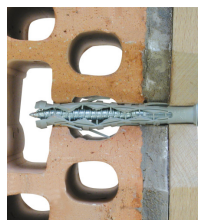

TUP4

Lange nylonplug met hoge uitzetting

De lange nylonplug TUP is geschikt voor het bevestigen van dunne of dikke elementen op elk type holle of volle ondergrond.

Kenmerken

Materiaal

- Plug : nylon,
- Schroeven : elektrolytisch verzinkt staal.

Voordelen

- Gecontroleerde uitzetting tijdens de installatie.

Toepassingen

Toepassingsgebieden

- Bevestigingen voor schrijnwerk,
- Bevestiging van houten elementen.

Ondergrond

- Ongescheurd beton,
- Hol en vol metselwerk.

Product Dimensions Hex-head Screw

Referentie	Product Reference	Hole diameter x anchor length [d _o xL] [mm]	Fixture thickness [t _{fix}] [mm]	Min. hole depth [h ₁] [mm]	Nominal embedment depth [h _{nom}] [mm]	Min. support thickness [h _{min}] [mm]	Hole diameter in fixture [d _f] [mm]	Screw diameter [d] [mm]	Screw length [L _v] [mm]	Qty per box	Qty per outer box [mm]
64101B1008500	TUP4	Ø10x85	15	80	70	125	10	7	90	100	500
64101B1010000		Ø10x100	30	80	70	125	10	7	105	50	500
64101B1011500		Ø10x115	45	80	70	125	10	7	120	50	500
64101B1013500		Ø10x135	65	80	70	125	10	7	140	50	250
64101B1016000		Ø10x160	90	80	70	125	10	7	165	50	25
64101B1213500		Ø12x135	65	80	70	125	12	10	140	25	250