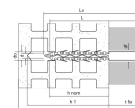

TUP4
Lange nylonplug met hoge uitzetting

Technische gegevens

Afmetingen

Referentie	Product Reference	Hole diameter x anchor length [d _o xL] [mm]	Fixture thickness [t _{fix}] [mm]	Min. hole depth [h ₁] [mm]	Nominal embedment depth [h _{nom}] [mm]	Min. support thickness [h _{min}] [mm]	Hole diameter in fixture [d _f] [mm]	Screw diameter [d] [mm]	Screw length [L _v] [mm]	Qty per box	Qty per outer box [mm]
64103B0808000	TUP4	Ø8x80	10	80	70	125	8	5.5	85	100	1000
64103B0810000		Ø8x100	30	80	70	125	8	5.5	105	50	500
64103B0812000		Ø8x120	50	80	70	125	8	5.5	125	50	500
64103B1008500		Ø10x85	15	80	70	125	10	7	90	100	500
64103B1010000		Ø10x100	30	80	70	125	10	7	105	50	500
64103B1011500		Ø10x115	45	80	70	125	10	7	120	50	500
64103B1013500		Ø10x135	65	80	70	125	10	7	140	50	250
64103B1016000		Ø10x160	90	80	70	125	10	7	165	50	250
64103B1020000		Ø10x200	130	80	70	125	10	7	205	50	250

Product Dimensions Hex-head Screw

Referentie	Product Reference	Hole diameter x anchor length [d _o xL] [mm]	Fixture thickness [t _{fix}] [mm]	Min. hole depth [h ₁] [mm]	Nominal embedment depth [h _{nom}] [mm]	Min. support thickness [h _{min}] [mm]	Hole diameter in fixture [d _f] [mm]	Screw diameter [d] [mm]	Screw length [L _v] [mm]	Qty per box	Qty per outer box [mm]
64101B1008500	TUP4	Ø10x85	15	80	70	125	10	7	90	100	500
64101B1010000		Ø10x100	30	80	70	125	10	7	105	50	500
64101B1011500		Ø10x115	45	80	70	125	10	7	120	50	500
64101B1013500		Ø10x135	65	80	70	125	10	7	140	50	250
64101B1016000		Ø10x160	90	80	70	125	10	7	165	50	25
64101B1213500		Ø12x135	65	80	70	125	12	10	140	25	250