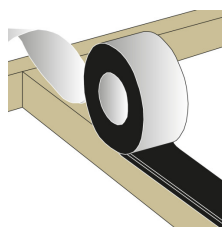

DAJT

**Bande adhésive de protection de lambourde de terrasse**

*La bande adhésive DAJT protège la lambourde des intempéries, pour augmenter sa durabilité. La bande doit être appliquée sur la face supérieure de la lambourde, après avoir retiré la bande protectrice, et avant de placer et fixer les lames de terrasse, en appliquant une légère pression avec un objet lisse ou avec la main en utilisant un gant.*

### Avantages

- Adhésif puissant
- Durable et résistant aux impacts
- Résistant à l'eau et aux UV.
- pour les températures de -40°C à +80°C après pose

DAJT

**Bande adhésive de protection de lambourde de terrasse**