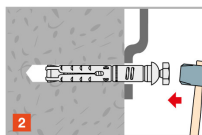

FM-MP3 evo SAFER Cheville métallique anti-intrusion

Mise en oeuvre

Données de montage

Références	Référence	Dimensions [ØxL] [mm]	Ø perçage [d0] [mm]	Profondeur d'ancrage nominale [h1] [mm]	Ø perçage pce à fixer [df] [mm]	Ouverture de clé sur plat [SW] [mm]	Prof. ancrage [hef] [mm]	Ep. mini du support [hmin] [mm]
73313B1207500	FM-MP3 evo SAFER	M8x75	12	70	13	17	43	100

Entraxes et distances aux bords

Références	Référence	Dimensions [ØxL] [mm]	Distance au bord mini [cmin] [mm]	Dist. entraxes mini [smin] [mm]	Distance au bord caractéristique [ccr,N] [mm]	Distance entraxes caractéristique [scr,N] [scr,N] [mm]
73313B1207500	FM-MP3 evo SAFER	M8x75	45	45	65	130