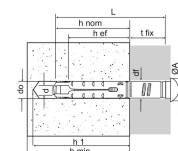

### Dimensions

Références	Référence	Dimensions [ØxL] [mm]	Plug [Ø x L]	Ep. [t <sub>fix</sub> ] pce à fixer [mm]	Ø perçage [d <sub>o</sub> ] [mm]	Profondeur mini perçage [h <sub>1</sub> ] [mm]	Profondeur d'ancrage nominale [h <sub>nom</sub> ] [mm]	Profondeur d'ancrage mini [h <sub>ef</sub> ] [mm]	Ø max perçage pce à fixer [d <sub>f</sub> ] [mm]	Epaisseur mini support [h <sub>min</sub> ] [mm]	Ø chapeau [ØA] [mm]	Qté par boîte	Qté par surconditionn
73313B1207500	FM-MP3 evo SAFER	M8x75	12x75	30	12	70	50	43	13	100	17	50	250