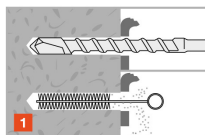

FM-MP3 evo SAFER Cheville métallique anti-intrusion

Mise en oeuvre

Données de montage

Références	Référence	Dimensions [ØxL] [mm]	Ø perçage [d0] [mm]	Profondeur d'ancrage nominale [h1] [mm]	Ø perçage pce à fixer [df] [mm]	Ouverture de clé sur plat [SW] [mm]	Prof. ancrage [hef] [mm]	Ep. mini du support [hmin] [mm]
73313B1207500	FM-MP3 evo SAFER	M8x75	12	70	13	17	43	100

Entraxes et distances aux bords

Références	Référence	Dimensions [ØxL] [mm]	Distance au bord mini [cmin] [mm]	Dist. entraxes mini [smin] [mm]	Distance au bord caractéristique [ccr,N] [mm]	Distance entraxes caractéristique [scr,N] [scr,N] [mm]
73313B1207500	FM-MP3 evo SAFER	M8x75	45	45	65	130