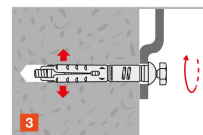

FM-MP3 evo SAFER Cheville métallique anti-intrusion

Mise en oeuvre

Données de montage

Références	Référence	Dimensions [ØxL] [mm]	Ø perçage [d0] [mm]	Profondeur d'ancrage nominale [h1] [mm]	Ø perçage pce à fixer [df] [mm]	Ouverture de clé sur plat [SW] [mm]	Prof. ancrage [hef] [mm]	Ep. mini du support [hmin] [mm]
73313B1207500	FM-MP3 evo SAFER	M8x75	12	70	13	17	43	100

Entraxes et distances aux bords

Références	Référence	Dimensions [ØxL] [mm]	Distance au bord mini [cmin] [mm]	Dist. entraxes mini [smin] [mm]	Distance au bord caractéristique [ccr,N] [mm]	Distance entraxes caractéristique [scr,N] [scr,N] [mm]
73313B1207500	FM-MP3 evo SAFER	M8x75	45	45	65	130