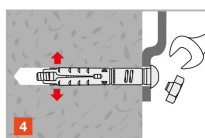

FM-MP3 evo SAFER Cheville métallique anti-intrusion

Mise en oeuvre

Données de montage

Références	Référence	Dimensions [ØxL] [mm]	Ø perçage [d0] [mm]	Profondeur d'ancrage nominale [h1] [mm]	Ø perçage pce à fixer [df] [mm]	Ouverture de clé sur plat [SW] [mm]	Prof. ancrage [hef] [mm]	Ep. mini du support [hmin] [mm]
73313B1207500	FM-MP3 evo SAFER	M8x75	12	70	13	17	43	100

Entraxes et distances aux bords

Références	Référence	Dimensions [ØxL] [mm]	Distance au bord mini [cmin] [mm]	Dist. entraxes mini [smin] [mm]	Distance au bord caractéristique [ccr,N] [mm]	Distance entraxes caractéristique [scr,N] [scr,N] [mm]
73313B1207500	FM-MP3 evo SAFER	M8x75	45	45	65	130