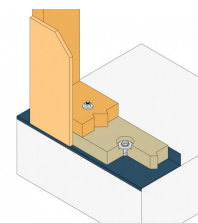

Applications

Support

- Béton non fissuré,
- Pierre naturelle dense.

Domaines d'utilisation

- **Fixation de structure en bois** : sabots de charpente, ...
- **Fixation de profils métalliques** : garde-corps, consoles et chemins de câbles,
- **Fixation sujette à des charges statiques ou quasi-statiques** : portails et machines.

Zoom de la pointe

Fixation de structure métallique

WA-RL

Goujon d'ancrage avec rondelle large

Données techniques

Dimensions

*Zoom de la pointe*

Le tableau "Dimensions" ne peut pas être affiché : aucune référence n'a été saisie pour ce produit.

Valeurs de calcul

Le tableau "Valeurs de calcul" ne peut pas être affiché : aucune référence n'a été saisie pour ce produit.

WA-RL
Goujon d'ancrage avec rondelle large

Mise en oeuvre

Installation

Lors de l'application du couple de serrage, le cône remonte dans la bague d'expansion, qui provoque une rupture des segments en s'ouvrant et viennent se plaquer contre la paroi, entraînant ainsi une adhérence par frottement sur le matériau support.