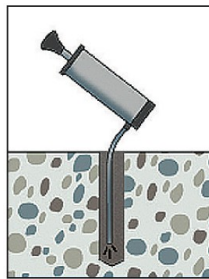

Caractéristiques

Matière

- Acier électrozingué.

Avantages

- Distance au bord et entraxes faibles,
- Pose simple et rapide : écrou et rondelle prémontés et profondeur d'ancrage réduit; \varnothing du filetage = \varnothing du perçage,
- Filetage protégé lors de la pose : point de frappe renforcé.

Zoom de la pointe

Fixation de structure métallique

WA-RL

Goujon d'ancrage avec rondelle large

Données techniques

Dimensions

*Zoom de la pointe*

Le tableau "Dimensions" ne peut pas être affiché : aucune référence n'a été saisie pour ce produit.

Valeurs de calcul

Le tableau "Valeurs de calcul" ne peut pas être affiché : aucune référence n'a été saisie pour ce produit.

WA-RL
Goujon d'ancrage avec rondelle large

Mise en oeuvre

Installation

Lors de l'application du couple de serrage, le cône remonte dans la bague d'expansion, qui provoque une rupture des segments en s'ouvrant et viennent se plaquer contre la paroi, entraînant ainsi une adhérence par frottement sur le matériau support.

Il en résulte un ancrage par expansion par vissage à couple contrôlé sans outil particulier.

Percer le trou

Dépoussiérer le trou

Monter la cheville au travers de la pièce à fixer

Appliquer le couple de serrage