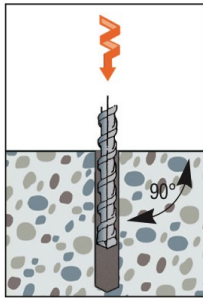

WA-RL
Goujon d'ancrage avec rondelle large

Mise en oeuvre

Installation

Lors de l'application du couple de serrage, le cône remonte dans la bague d'expansion, qui provoque une rupture des segments en s'ouvrant et viennent se plaquer contre la paroi, entraînant ainsi une adhérence par frottement sur le matériau support.

Il en résulte un ancrage par expansion par vissage à couple contrôlé sans outil particulier.

Percer le trou