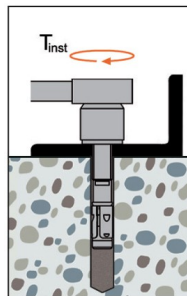

Caractéristiques

Matière

- Acier électrozingué.

Avantages

- Distance au bord et entraxes faibles,
- Pose simple et rapide : écrou et rondelle prémontés et profondeur d'ancrage réduit; \varnothing du filetage = \varnothing du perçage,
- Filetage protégé lors de la pose : point de frappe renforcé.

Zoom de la pointe

Fixation de structure métallique

WA-RL

Goujon d'ancrage avec rondelle large

Données techniques

Dimensions

*Zoom de la pointe*

Le tableau "Dimensions" ne peut pas être affiché : aucune référence n'a été saisie pour ce produit.

Valeurs de calcul

Le tableau "Valeurs de calcul" ne peut pas être affiché : aucune référence n'a été saisie pour ce produit.

WA-RL
Goujon d'ancrage avec rondelle large

Mise en oeuvre

Installation

Lors de l'application du couple de serrage, le cône remonte dans la bague d'expansion, qui provoque une rupture des segments en s'ouvrant et viennent se plaquer contre la paroi, entraînant ainsi une adhérence par frottement sur le matériau support.

Il en résulte un ancrage par expansion par vissage à couple contrôlé sans outil particulier.

Percer le trou

Dépoussiérer le trou

Monter la cheville au travers de la pièce à fixer

Appliquer le couple de serrage