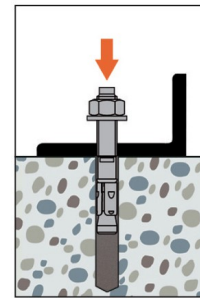

Caractéristiques

Matière

- Acier électrozingué.

Avantages

- Distance au bord et entraxes faibles,
- Pose simple et rapide : écrou et rondelle prémontés et profondeur d'ancrage réduit; \varnothing du filetage = \varnothing du perçage,
- Filetage protégé lors de la pose : point de frappe renforcé.

Zoom de la pointe

Fixation de structure métallique

WA-RL

Goujon d'ancrage avec rondelle large

Données techniques

Dimensions

*Zoom de la pointe*

Le tableau "Dimensions" ne peut pas être affiché : aucune référence n'a été saisie pour ce produit.

Valeurs de calcul

Le tableau "Valeurs de calcul" ne peut pas être affiché : aucune référence n'a été saisie pour ce produit.

WA-RL
Goujon d'ancrage avec rondelle large

Mise en oeuvre

Installation

Lors de l'application du couple de serrage, le cône remonte dans la bague d'expansion, qui provoque une rupture des segments en s'ouvrant et viennent se plaquer contre la paroi, entraînant ainsi une adhérence par frottement sur le matériau support.

Il en résulte un ancrage par expansion par vissage à couple contrôlé sans outil particulier.

Percer le trou

Dépoussiérer le trou

Monter la cheville au travers de la pièce à fixer

Appliquer le couple de serrage