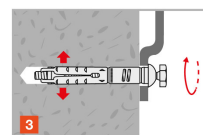

NUEVO**EZ****INTERIOR**

FM-MP3 evo SAFER
Anclaje metálico anti-intrusión

Datos técnicos

Dimensiones

Modelo	Product Reference	Dimensiones [ØxL] [mm]	Esp. piza a fijar [tfix] [mm]	Ø agujeros [mm]	Profundidad mínima de perforación [h1] [mm]	Profundidad nominal de anclaje [hnom]. [mm]	Profundidad de anclaje [hef] [mm]	Ø máx. de perforación pieza a fijar [df]. [mm]	Espesor mín. del soporte [hmin]. [mm]	Cap diameter [ØA] [mm]	Ctd por caja	Ctd por embalaj
73313B1207500	FM-MP3 evo SAFER	M8x75	30	12	70	50	43	13	100	17	50	250

FM-MP3 evo SAFER Anclaje metálico anti-intrusión

Instalación

Installation data

Modelo	Product Reference	Dimensiones [ØxL] [mm]	Ø drilling hole [d0] [mm]	Min. drill depth [h1] [mm]	Ø drilling fixture [df] [mm]	Wrench size [SW] [mm]	Embedment depth [hef] [mm]	Min. support thickness [hmin] [mm]
73313B1207500	FM-MP3 evo SAFER	M8x75	12	70	13	17	43	100