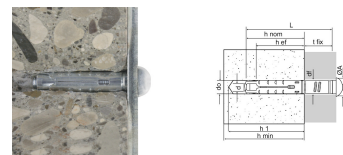

Aplicaciones

Aplicación

- Rejillas para puertas o ventanas
- Puertas
- Estructuras metálicas diversas

Soportes

- Hormigón no fisurado
- Piedra
- Ladrillo macizo
- Ladrillo alveolar (compatibilidad por verificar)

NUEVO**EZ****INTERIOR**

FM-MP3 evo SAFER
Anclaje metálico anti-intrusión

Datos técnicos

Dimensiones

Modelo	Product Reference	Dimensiones [ØxL] [mm]	Esp. piza a fijar [tfix] [mm]	Ø agujeros [mm]	Profundidad mínima de perforación [h1] [mm]	Profundidad nominal de anclaje [hnom]. [mm]	Profundidad de anclaje [hef] [mm]	Ø máx. de perforación pieza a fijar [df]. [mm]	Espesor mín. del soporte [hmin]. [mm]	Cap diameter [ØA] [mm]	Ctd por caja	Ctd por embalaj
73313B1207500	FM-MP3 evo SAFER	M8x75	30	12	70	50	43	13	100	17	50	250

FM-MP3 evo SAFER Anclaje metálico anti-intrusión

Instalación

Installation data

Modelo	Product Reference	Dimensiones [ØxL] [mm]	Ø drilling hole [d0] [mm]	Min. drill depth [h1] [mm]	Ø drilling fixture [df] [mm]	Wrench size [SW] [mm]	Embedment depth [hef] [mm]	Min. support thickness [hmin] [mm]
73313B1207500	FM-MP3 evo SAFER	M8x75	12	70	13	17	43	100