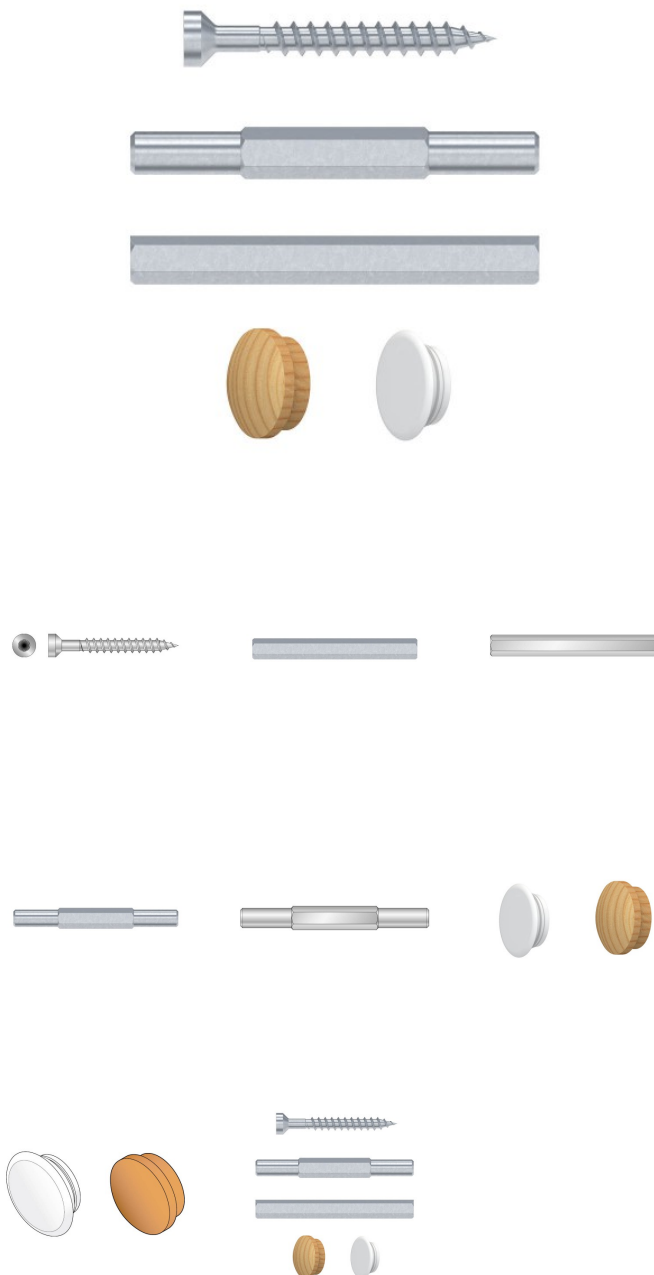

KHP

Tilbehør til KHF karmhylse

75550 = Dækknapper hvide 100 stk

75551 = Træskrue til Karmhylse

75729 = T-nøgle Universal

75730 = Kombinøgle lige

75731 = Montagenøgle Blister

75736 = Dækknapper hvide 12 stk

75737 = Dækknapper brune 12 stk

KHP

Tilbehør til KHF karmhylse

Teknisk data

Dimensioner

Art. nr.	Best. nr.	DB nr.	Dimensioner [mm]						Antal pr. kasse
			d	l	d _h	d ₁	l _g	bit	
KHP5.8x65	75551	2055905	5.8	65	9.1	3.8	55	T-25	50
KHP75729	75729	2056076	-	-	-	-	-	-	1
KHP75736	75736	2056083	-	-	-	-	-	-	12
KHP75550	75550	2055904	-	-	-	-	-	-	100
KHP75737	75737	2056084	-	-	-	-	-	-	12
KHP75731	75731	2056078	-	-	-	-	-	-	1
KHP75730	75730	2056077	-	-	-	-	-	-	1