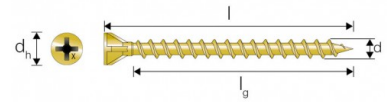

Egenskaber

Material

*

Advantages

- PH-skrue
- Forsænket hoved med ribber
- Skarp spids
- Grov gevind
- Gul zinkbelagt

Anvendelse

Support

- Træfiberplader til træ

Intend Use

*

TTFE
Wood Fibre to Wood Screw

Teknisk data

Product dimensions

Art. nr.	Item code	DB nr.	NOBB nr.	Fastener dimensions [mm]				Qty/box	Vægt [kg]
				d	l	d _h	bit		
TTFE4.2X55	75498	2055853	55841172	4.2	55	7	PH2	250	0.004