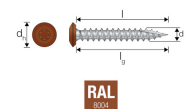

TPSC

Stålpladeskrue til tag AISI 410

Used to assemble roofing steel plates to wood substrates. The color of the head matches the color of the roofing plate, creating a discreet end result.

OUTDOOR

Egenskaber

Anvendelse

Application:

- Stålplade til træ

TPSC
Stålpladeskrue til tag AISI 410

Teknisk data

Product dimensions Painted Head RAL 9005

Art. nr.	Item code	DB nr.	NOBB nr.	Fastener dimensions [mm]						Qty/box
				d	l	d _h	d ₁	l _g	bit	
TPSC5.0x35 RAL9005	75467	2055823	55839034	5	35	9.3	3.4	32	T-25	500

Produktdimension Malet hoved RAL 7024

Art. nr.	Item code	DB nr.	NOBB nr.	Fastener dimensions [mm]						Qty/box
				d	l	d _h	d ₁	l _g	bit	
TPSC5.0X35 RAL7024	75468	2055824	55840623	5	35	9.3	3.4	32	T-25	500

Product Dimensions Painted Head RAL 8004

Art. nr.	Item code	DB nr.	NOBB nr.	Fastener dimensions [mm]						Qty/box
				d	l	d _h	d ₁	l _g	bit	
TPSC5.0X35 RAL8004	75469	2055825	55840638	5	35	9.3	3.4	32	T-25	500