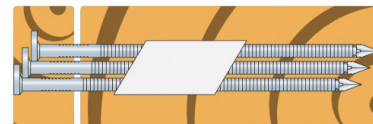

RSND34G

34° skudsøm m. D-hoved

34° skudsøm til træ/træ samlinger. RSND34G sømmene er udstyret med D-hoved. Forkamringen på sømmets skaft øger udtrækningskapaciteten.

Egenskaber

Material

*

Fordele:

- Ekstra varmgalvaniseret
- 34 grader
- Papirbåndet
- D-hoved
- Forkamret skaft

Dewalt®: DCN690M2, D51856, D51825, D51823

Max®: SN890CH2, SN883CH, GS690CH

Se også skudværktøjets produktbeskrivelse for at finde de nøjagtige sømdimensioner.

RSND34G

34° skudsøm m. D-hoved

Teknisk data

Dimensioner