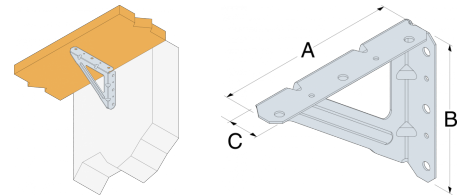

### Anwendungsbereich

- Für den Haus- und Gartenbereich.
- Zum Befestigen von Regalbrettern.

Konsolenbefestigung

CF-R

CF-R  
Konsolenwinkel

## Technische Daten

Abmessungen und charakteristische Werte

Artikel	Abmessungen und charakteristische Werte [mm]				Schenkel A		Schenkel B		Gewicht [kg]
	A	B	C	t	Ø4	Ø7	Ø4	Ø7	
CF-R	127	154	29	1.6	2	3	2	3	0.16