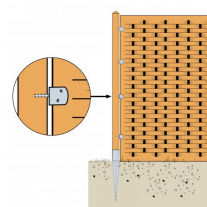

CP

Držák pro pergolu CP

Speciální konektor pro přichycení pergol.

Features

Material

- dvojitěchromovaná ocel

Vorteile

- DCP lze našroubovat přímo do sloupku oplocení.

Applications

Anwendbare Materialien

Dřevo, výrobky ze dřeva

Anwendungsbereich

- Pro domácnost a zahradu.

Fixation de panneaux de palissade

CP
Držák pro pergolu CP

Technical Data

Rozměry

Art. nr.	Abmessungen [mm]					Befestigung		Löcher [mm]
	A	B	C	E	t	Stütze	Holzzaun	
CP	30	38	35	35	2	Ø8 x 40	2 Ø4 x 30	2 Ø5

CP
Držák pro pergolu CP

Installation

Befestigung

- Šrouby Ø4mm

Fixation de panneaux de palissade