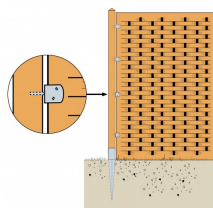

CP

Držák pro pergolu CP

Speciální konektor pro přichycení pergol.

Features

Material

- dvojitěchromovaná ocel

Vorteile

- DCP lze našroubovat přímo do sloupku oplocení.

Rozměry

Art. nr.	Abmessungen [mm]					Befestigung		Löcher [mm]
	A	B	C	E	t	Stütze	Holzzaun	
CP	30	38	35	35	2	Ø8 x 40	2 Ø4 x 30	2 Ø5

CP
Držák pro pergolu CP

Installation

Befestigung

- Šrouby Ø4mm

Fixation de panneaux de palissade