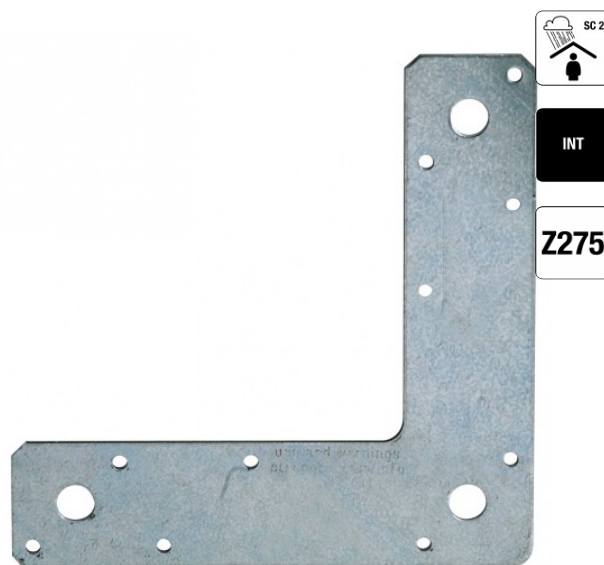

66L

Úhelník L 66L

Cenově výhodné řešení pro zajištění polohy a proti posunu nosníků a trámů.

Features

Material

Kvalita oceli:

S 250 GD+Z 275 dle norem DIN EN

Ochrana proti korozi:

275 g/m pozinkováno z obou stran cca 20mm

Vorteile

- Cenově výhodné řešení pro zajištění polohy a proti posunu nosníků a trámů.

Applications

Anwendbare Materialien

Dřevo, výrobky ze dřeva

Anwendungsbereich

- Určeno pro domácí použití a zahradu