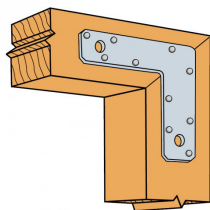

66L
Úhelník L 66L

Installation

Befestigung

- Připojení na dřevo se provádí CNA hřebíky nebo šrouby Ø 10.

Fixation à 90° avec 66L

66L
Úhelník L 66L