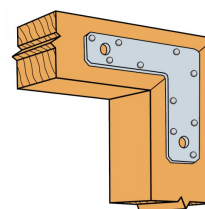

### Anwendungsbereich

- Určeno pro domácí použití a zahradu

Fixation à 90° avec 66L

66L  
Úhelník L 66L