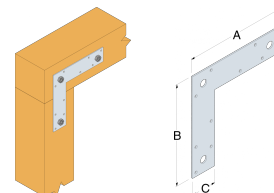

### Anwendungsbereich

- Určeno pro domácí použití a zahradu

Fixation à 90° avec 66L

66L  
Úhelník L 66L

## Technical Data

Rozměry

Art. nr.	Dimensions [mm]				Löcher [mm]		Quantité par boîte
	A	B	C	Ep.	Nb.	Diamètre	
66L	38	150	150	2	10	Ø4 + 3 Ø11	-

66L  
Úhelník L 66L