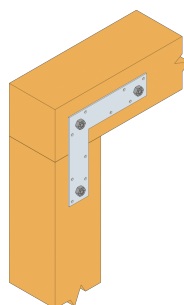

### Anwendungsbereich

- Určeno pro domácí použití a zahradu

Fixation à 90° avec 66L

66L  
Úhelník L 66L