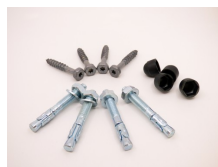

Avantages

- Fixations compatibles avec les pieds de poteaux peints de la gamme Nuances : PPJBT70PB, PPJBT90PB, PPA100PB, APB100/150PB, PPG60/25PB,
- Finition esthétique des assemblages.